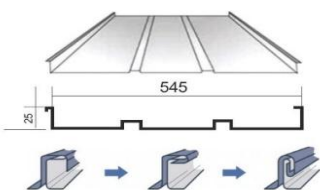

PP20 profils (profilētais)		bez PVN	ar PVN
PP20 profils (profilētais)	ZN	4,34 €	5,25 €
PP20 profils (profilētais)	PE	4,79 €	5,80 €
PP20 profils (profilētais)	PUR	6,81 €	8,24 €
PP20 profils atdarināošs kiegēļu sienu	Printech	7,27 €	8,79 €
PP20 profils atdarināošs strukturu un koka krāsu	Printech	8,37 €	10,13 €
PP20 profils 0,6mm	PE 0,6	5,70 €	6,90 €
PP20 profils 0,6mm	PUR 0,6	8,44 €	10,21 €
PP20 profils (profilētais) Ar antikond. Plēvi	PE Anticon	6,05 €	7,32 €
Halux PP20 20 6m Caurspīdīgs	Caurspīdīgs	12,19 €	14,75 €
T20 Ruukki ZN	ZN	5,35 €	6,47 €
T20 Ruukki 30 Spīdīgs	30 Spīdīgs	6,21 €	7,51 €
T20 Ruukki 50 Plus Matt	50 Plus Matt	8,11 €	9,81 €
S18 Ruukki ZN	ZN	8,45 €	10,23 €
S18 Ruukki 30 Spīdīgs	30 Spīdīgs	9,06 €	10,96 €
S18 Ruukki 50 Plus Matt	50 Plus Matt	11,56 €	13,98 €